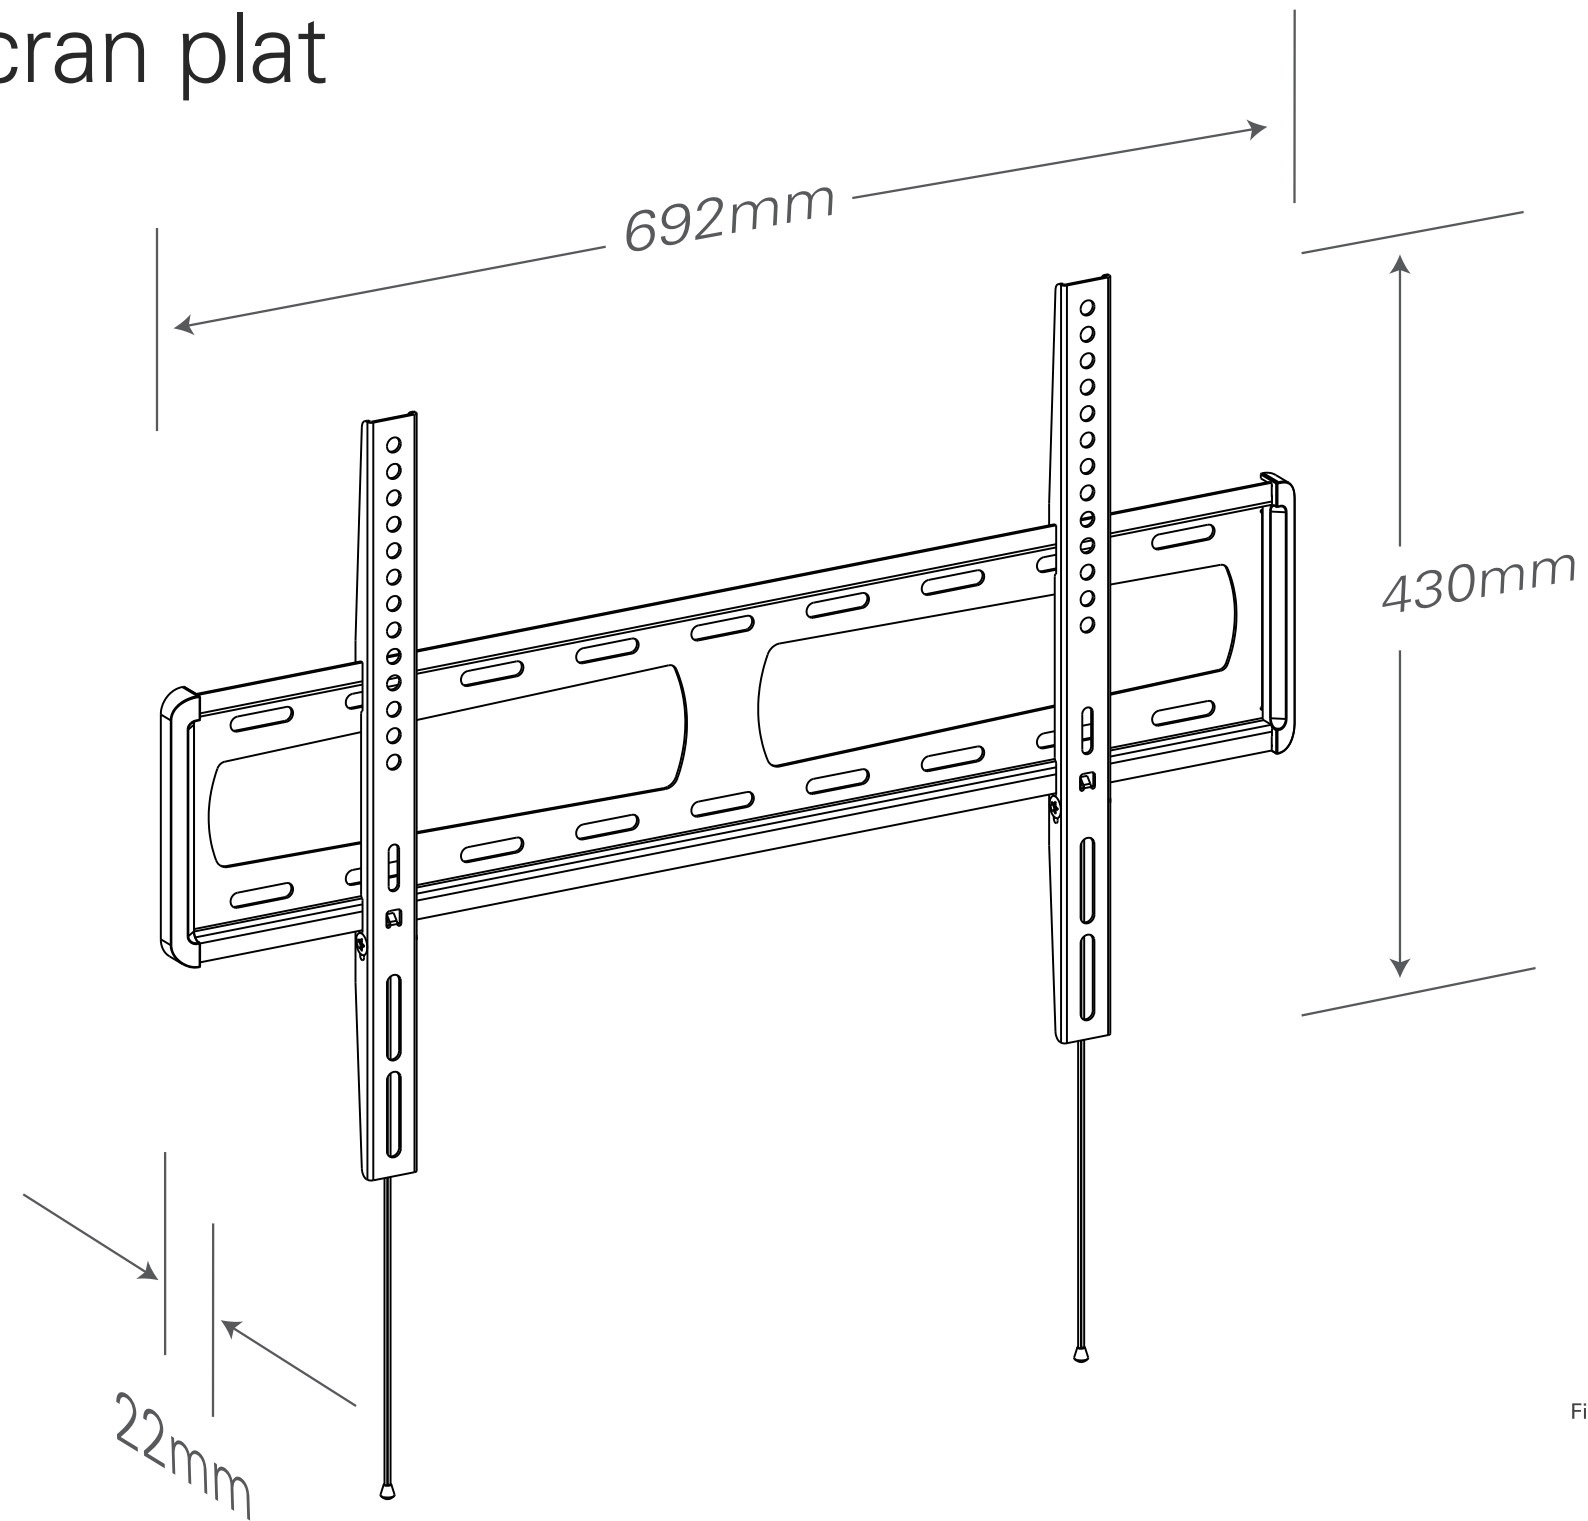

SM-3270F

Low Profile TV Wall Mount

Support mural fixe pour écran plat

- Fits most 32" to 70" flat panel TV
- Supports flat panel TV up to 88lbs (40kg)
- Quick-release mounting brackets allow easy cable connection
- Lateral adjustment allows precise installation
- All mounting hardware is included for wood stud or concrete wall installation

- Taille écran supportée (pouces) : de 32 à 70"
- Poids maximum supporté (kg) : 40
- Provision pour installations des câbles
- Les supports coulissants permettent un positionnement parfait du téléviseur
- Tout le matériel de montage est inclus pour le bois / béton

VESA up to / Jusqu'à
600x400mm

Max
Supports up to / Supporte jusqu'à
88 lbs (40kg)

Fits most TV from / S'adapte à la plupart
des téléviseurs de 32" - 70"

Slim Profile / Profil Slim
7/8" (22mm)

SYN(MOUNT)TM

- Fits Standard VESA mounting pattern (WxH)mm
Ajustable pour grandeurs VESA (LxH) mm

| | | |
|---------|---------|---------|
| 600x400 | 400x400 | 400x200 |
| 200x200 | 100x100 | 50x50 |